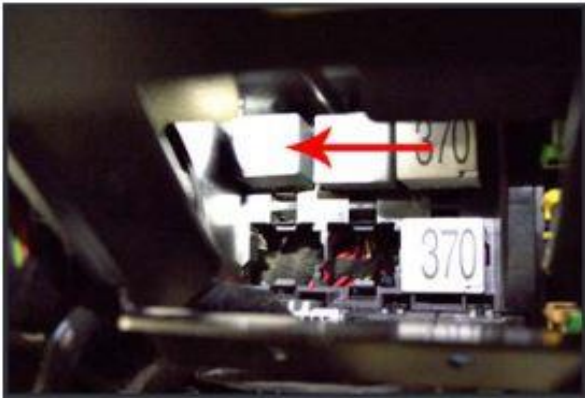

[Dettagli](#)

Relè Posizionato Sul Lato Sinistro Della Vettura  
Sotto il Quadro Strumenti:

**02-09 Audi A8 (w/Gas Engine)**